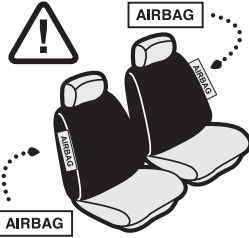

1

2

3

1

1691 - NORAUTO

NORAUTO  
 511/589 rue des Seringats  
 59262 Sainghin-en-Mélantois - France  
 www.norauto.com  
 www.atu.eu  
 Made in P.R.C / Fabricado en/na R.P.C  
 Fabriqué en R.P.C

2